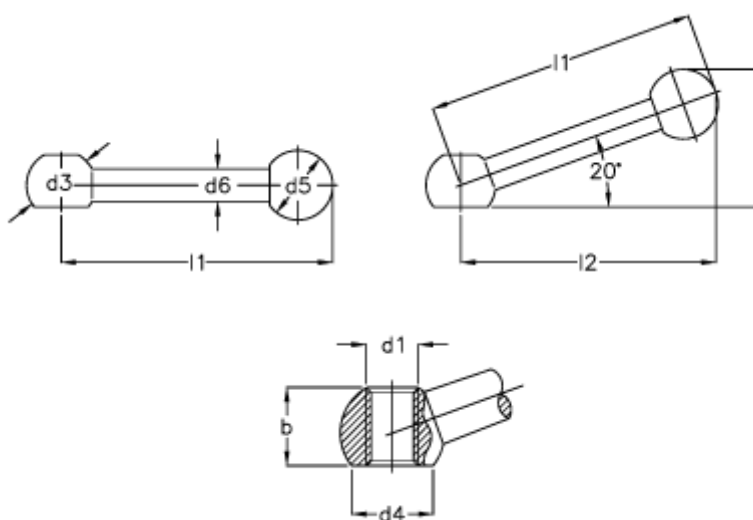

Varenummer: 20433483
Beskrivelse: E+G Spændegreb
DIN 6337 100-M 12-M

Mål

$b = 18.5$	$l2 = 95$
$d1 = M 12$	
$d3 = 25$	
$d4 = 20.0$	
$d5 = 25$	
$d6 = 11$	
$h = 50.0$	
$l1 = 100$	